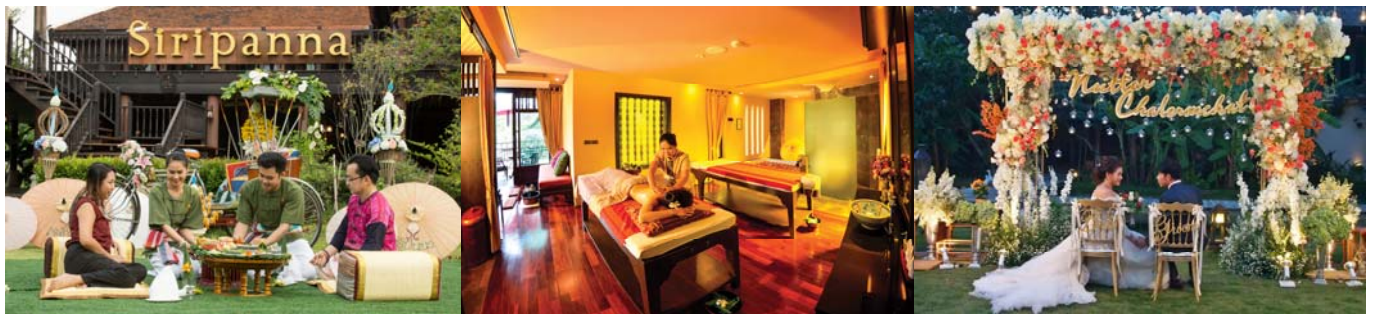

Siripanna Villa Resort & Spa, Chiang Mai

36 Rat Uthit Rd., Tambon Wat Ket, Amphur Muang, Chiang Mai 50000 Thailand

Tel : +66 (0) 5329 4656 Fax : + 66 (0) 5329 4665 e-mail : info@siripanna.com www.siripanna.com

SiripannaVillaResortSpaChiangMai @siripannavillaresortspa @siripannafamily @siripannafamily