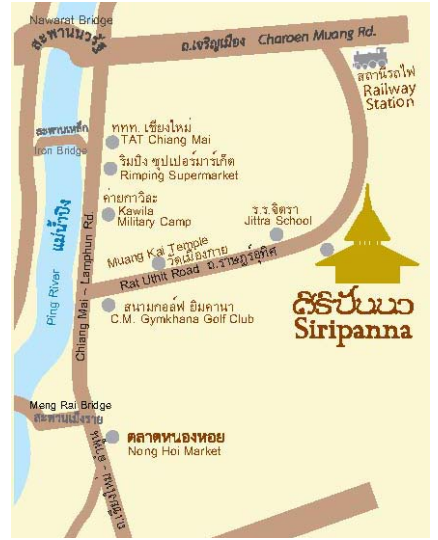

Siripanna Villa Resort & Spa, Chiang Mai

36 Rat Uthit Rd., Tambon Wat Ket, Amphur Muang, Chiang Mai 50000 Thailand

Tel : +66 (0) 5329 4656 Fax : + 66 (0) 5329 4665 e-mail : info@siripanna.com www.siripanna.com