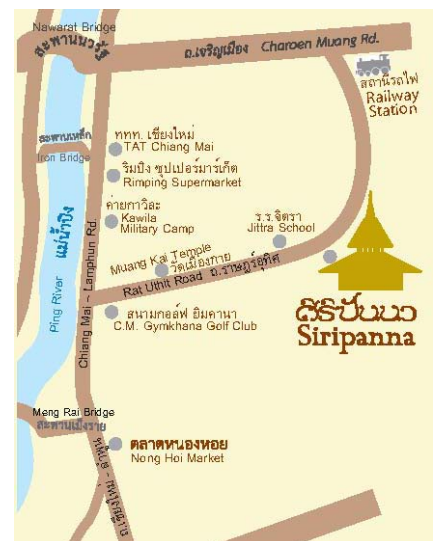

Siripanna Villa Resort & Spa, Chiang Mai

36 Rat Uthit Rd., Tambon Wat Ket, Amphur Muang, Chiang Mai 50000 Thailand

Tel : +66 (0) 5329 4656 Fax : + 66 (0) 5329 4665 e-mail : info@siripanna.com www.siripanna.com

facebook.com/SiripannaVillaResortSpaChiangMai siripannavillaresortspa @siripanna @siripannafamily