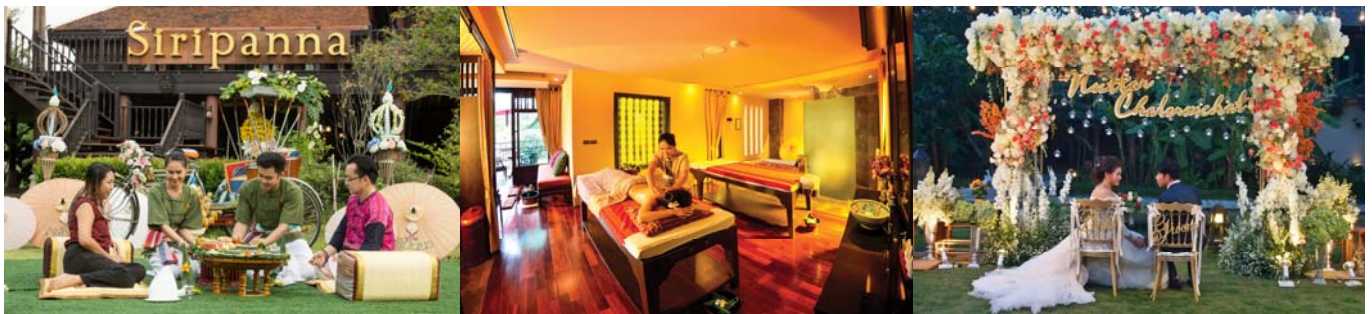

Siripanna Villa Resort & Spa, Chiang Mai

36 Rat Uthit Rd., Tambon Wat Ket, Amphur Muang, Chiang Mai 50000 Thailand

Tel : +66 (0) 5329 4656 Fax : + 66 (0) 5329 4665 e-mail : info@siripanna.com www.siripanna.com

facebook.com/SiripannaVillaResortSpaChiangMai siripannavillaresortspa @siripanna @siripannafamily